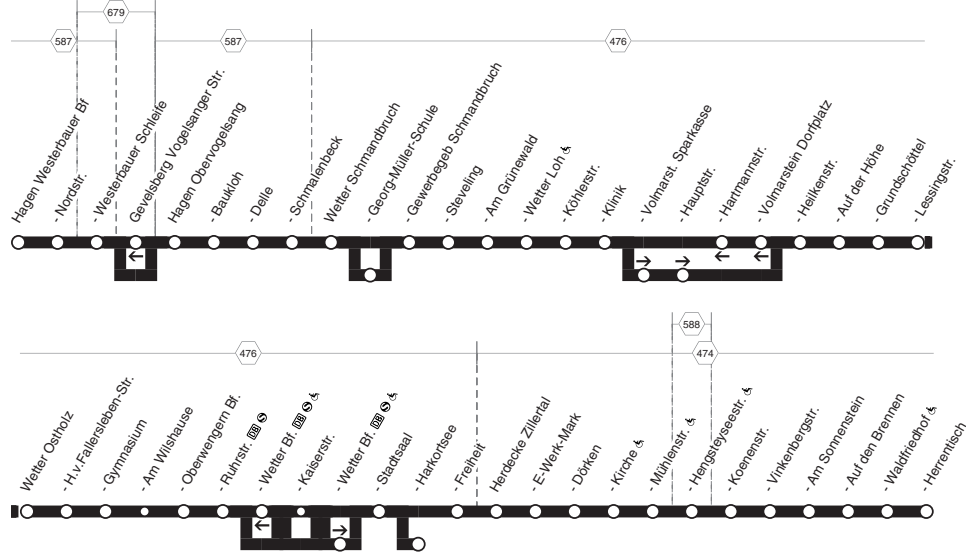

**553****VER**

553 HA-Westerbauer Bf - Bauklösch -
 Volmarstein - Wetter Bf -
 Herdecke - Herrentisch
 und zurück

**553**

**553****montags bis freitags**

Haltestellen		Abfahrtszeiten																	
		S	S	S	S	S	S	S	S	S	S	S	S	S	S				
Hagen Westerbauer Bf	ab	5.13	6.13		7.05	7.13	7.56	8.13		12.13		13.13	S	14.13	15.13	16.13	17.13	18.13	
- Nördstr. (Bstg 1)		14	14		06	14	57	14		14		14		14	14	14	14	14	
- Westerbauer Schleife &		15	15		07	15	58	15		15		15		15	15	15	15	15	
- Obervogelsang		17	17		09	17	8.00	17		17		17		17	17	17	17	17	
- Am Baukloh (Bstg 4)		18	18		10	18	01	18		18		18		18	18	17	18	18	
- Schmalenbeck		20	20		12	20	03	20		20		20		20	20	19	20	20	
Wetter Georg-Müller-Schule &		22	22		14	22	05	22		22	12.42	22	13.38	22	22	21	22	22	
- Am Grünewald		26	26		18	26	09	26		26	46	26	42	26	26	25	26	26	
- Wetter Loh &		28	28	7.18	7.20	20	28	8.11	28	28	48	28	44	28	28	27	28	28	
- Klinik		31	31	21	23	23	31		31	31	51	31	47	31	31	30	31	31	
- Heilkenstr.		35	35	25	27	27	35		35	35	55	35	51	35	35	34	35	35	
- Grundschtötel		38	38	28	30	30	38		38	38	58	38	54	38	38	37	38	38	
- Ostholz		40	40	30	32	32	40		40	alle 60 Min.	43	03	43	59	43	43	42	43	43
- Gymnasium &		43	43	33	35	35	43		43	46	06	46	14.02	46	46	45	46	46	
- Oberwengern Bf. &		46	46	7.36	7.38	7.38	46		46										
- Wetter Bf &	an	5.52	6.52				7.52		8.52		12.52	13.12	13.52	14.08	14.52	15.52	16.51	17.52	18.52
- Wetter Bf &	ab	5.52	6.52				7.52		8.52		12.52	13.52		14.52	15.52	16.51	17.52	18.52	
- Stadttaal		5.54	6.54	7.40	7.42	7.42	7.54		8.54		12.54	13.54		14.54	15.54	16.53	17.54	18.54	
- Harkortsee				7.41	7.43														
- Freiheit		5.56	6.56		7.44	7.56		8.56		12.56		13.56		14.56	15.56	16.55	17.56	18.56	
Herdecke Zillertal		58	58		46	58		58		58		58		58	58	57	58	58	
- Herdecke Kirche & (Bstg 2)		6.01	7.01		49	8.01		9.01		13.01		14.01		15.01	16.01	17.00	18.01	19.01	
- Mühlenstr. &		02	02		50	02		02		02		02		02	02	01	02	02	
- Hengsteyseestr. &	an	6.03	7.03		7.51	8.03		9.03		13.03		14.03		15.03	16.03	17.02	18.03	19.03	
- Hengsteyseestr. &	ab	6.05	7.05			8.05		9.05		13.05		14.05		15.05	16.05	17.04	18.05	19.05	
- Koenenstr.		07	07			07		07		07		07		07	07	06	07	07	
- Auf den Brennen		10	10			10		10		10		10		10	10	09	10	10	
- Herrentisch	an	6.14	7.14			8.14		9.14		13.14		14.14		15.14	16.14	17.13	18.14	19.14	