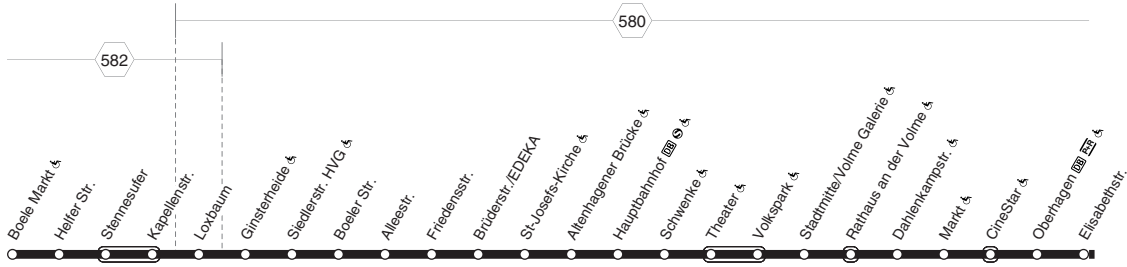

510

510

HA-Boele Markt - Loxbaum - Altenhagen - Hagen Hbf - Stadtmittel - Elipe - Dahl - Priorei - Rummenohl Bf - Sterbecke und zurück

510