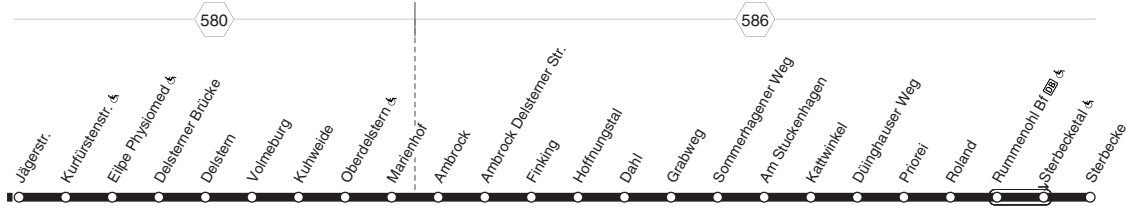

**510****510**

HA-Boele Markt - Loxbaum - Altenhagen - Hagen Hbf - Stadtmittel - Elipe - Dahl - Priorei - Rummenohl Bf - Sterbecke und zurück

**510**

Haltestellen		Abfahrtszeiten																	
Hagen Boele Markt &	ab			7.03		8.23									12.03		17.23		
- Helfer Str.				04		24									04		24		
- Stennesufer				06		26									06		26		
- Kapellenstr.				07		27									07		27		
- Loxbaum (Bstg 1)				08		28									08		28		
- Siedlerstr. HVG &				10		30									10		30		
- Boeler Str. (Bstg 1)				12		32									12		32		
- Friedensstr.				14		34									14		34		
- Brüderstr./EDEKA				16		36									16		36		
- St-Josefs-Kirche &				17		37									17		37		
- HA-Hbf  & (Bstg 3)	an			7.21		8.41									12.21		17.41		
- HA-Hbf  & (Bstg 3)	ab	5.01		7.01	7.21	8.41	9.01	9.21	9.41	10.01				11.21	11.41	12.01	12.21	17.41	
- Schwenke & (Bstg 2)		03		03	23	alle	43	03	23	43	03			23	43	03	23	alle	43
- Theater &		04		04	24	20	44	04	24	44	04			24	44	04	24	20	44
- Volkspark &		06		06	26	Min.	46	06	26	46	06			26	46	06	26	Min.	46
- Stadtmitte & (Bstg 8)		08		08	28		48	08	28	48	08			28	48	08	28		48
- Rathaus an der Volme & (Bstg 1)		10		10	30		50	10	30	50	10			30	50	10	30		50
- Markt &		13	alle	13	33		53	13	33	53	13	alle		33	53	13	33		53
- Oberhagen   & (Bstg 1)		15	20	15	35		55	15	35	55	15	20		35	55	15	35		55
- Jägerstr. &		17	Min.	17	37		57	17	37	57	17	Min.		37	57	17	37		57
- Eilpe Physiomed &		19		19	39		59	19	39	59	19			39	59	19	39		59
- Ambrock		28		28	48		9.08	28	48	10.08	28			48	12.08	28	48		18.08
- Hoffnungstal		30		30	50		10	30	50	10	30			50	10	30	50		10
- Dahl		32		32	52		12	32	52	12	32			52	12	32	52		12
- Priorei		37		37	57		17	37	57	17	37			57	17	37	57		17
- Rummenohl Bf  &		39		39	59		19	39	59	19	39			59	19	39	59		19
- Sterbecke	an	5.53		7.53	8.13		9.33	9.53	10.13	10.33	10.42			12.02	12.33	12.53	13.13		18.33