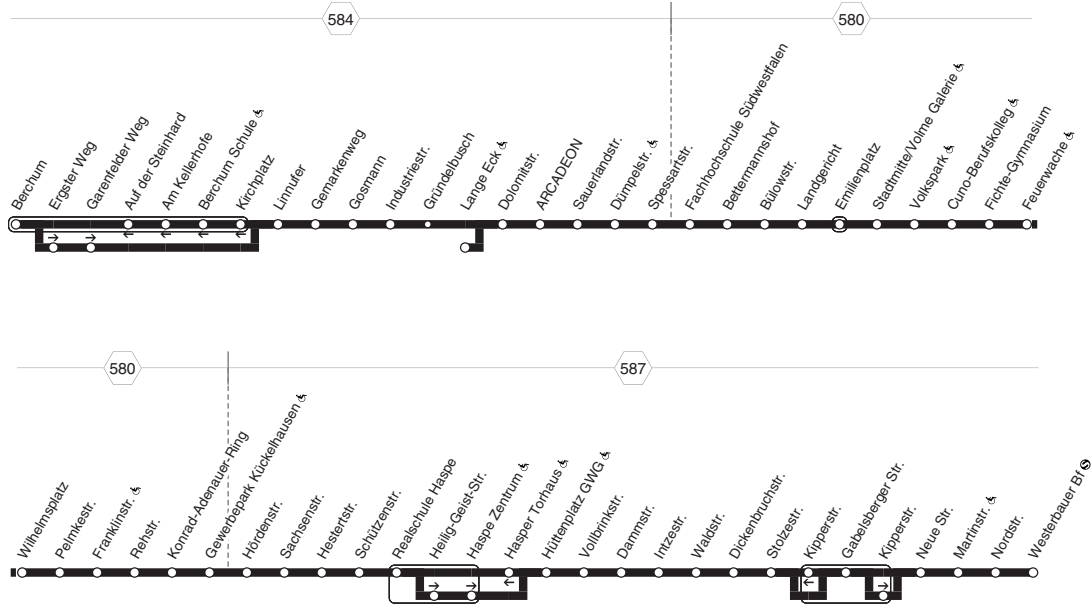

521

521

HA-Berchum - Halden - Stadtmittle -
Cuno-Berufskolleg - Wilhelmplatz - Hestert -
Haspe - Kipper - Westerbauer &
und zurück

521